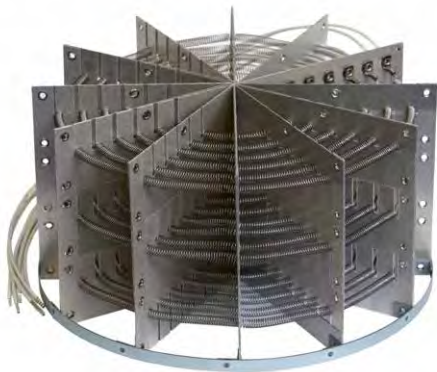

**Gleichmäßige & angenehme Wärme** - auf Knopfdruck

**Leicht zu transportieren** - mit ergonomischem Tragegriff

**Robustes Design** - spritzwassergeschützter Schaltkasten

## EIGENSCHAFTEN

- Spiral-Heizeinsatz für schnelle, gleichmäßige Wärme.
- 3-stufig regelbare Heizleistung.
- Separate Lüftungsfunktion (Bauaustrocknung).
- 60 Hz Betrieb möglich.
- Sicherheitsthermostat: Automatische Abschaltung bei über 100°C im Schlauch.
- Störungsanzeige bei Auslösung STB.
- Inkl. Betriebsstundenzähler.
- Lange Lebensdauer durch Pulverbeschichtung.
- Externer Thermostat optional.
- Schlauchbetrieb möglich (DE 20 S).